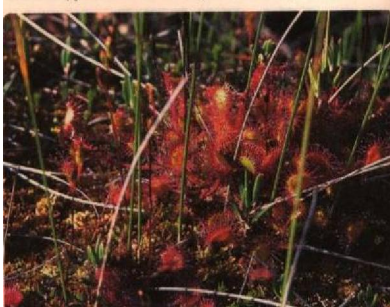

165 — (120-170), (40-60), (150-170), 200-250).

835.

), — (1640), 1000 25.

16 9 ° , 1600 400 ° , 90

60 700 1100 / (!). 300

Росаянка круглолистная – пожирательница мух

20

150 700 (116

179 , 48 — 275, 15 5